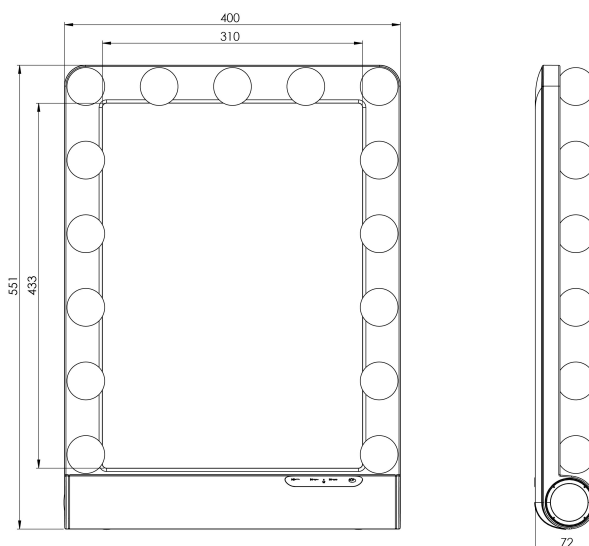

ANNA SMINKESPEIL

3443457738

PRODUKTHØYDEPUNKTER

- Frittstående sminkespeil med innebygd Bluetooth-høytaler
- Juster lysstyrken og bytt mellom tre fargetemperaturer
- Enkel styring av både lys og lyd direkte på speilet
- Kan monteres på veggen eller stå frittstående på bordet
- Minnefunksjon og automatisk avstenging etter 30 minutter

SPESIFIKASJONER

Volt (Vac)	230
Wattage (total)	19
LED farvetemperatur (Kelvin)	3000-6500
Safety Film (Yes/No)	Ja
Høyde (mm)	400
Bredde (mm)	73
Dybde (mm)	550
Glass tykkelse (mm)	3

EMBALLASJE OG VEKT

Emballasjehøyde (cm)	45,4
Emballasjebredde (cm)	60,2
Emballasjedybde (cm)	12,5