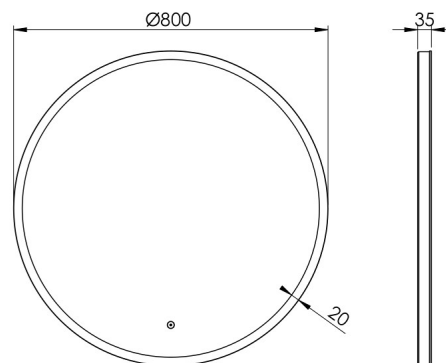

# ATLAS SPEIL Ø800 MM

3443455565 · Atlas Rund

## SPESIFIKASJONER

LED type	SingleWhite
Levetid LED (timer)	30000
Volt (Vac)	230
Wattage (total)	28
IP-klasse	IP44
CRI verdi	>90
Lumen (lyskilde)	2166
LED farvetemperatur (Kelvin)	3000
Energiklasse (lyskilde)	G
Safety Film (Yes/No)	Ja
Diameter [mm]	800
Dybde (mm)	35
Glass tykkelse (mm)	5