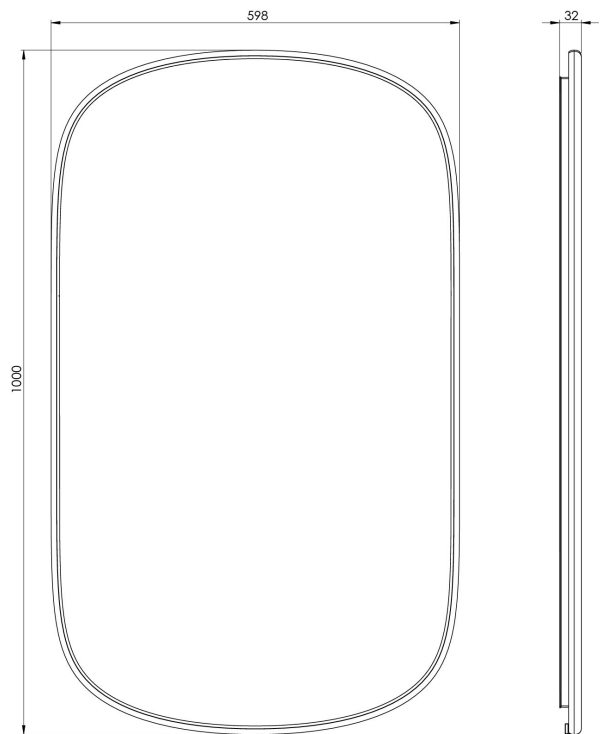

BLOOM SPEIL 600X1000 MM GRÅ

3443459642 · bloom Ovalt

PRODUKTHØYDEPUNKTER

- Eleganse og funksjonalitet går hånd i hånd i Bloom
- Mykt ovalt design med en vakkert formet ramme
- To skjulte lyskilder som kan slås på og justeres etter behov
- Funksjonell frontlys for de daglige rutinene på badet
- Atmosfærisk bakgrunnsbelysning for å skape lys og hygge på badet.

SPESIFIKASJONER

LED type	SingleWhite
Levetid LED (timer)	20000
Volt (Vac)	230
Wattage (total)	36
IP-klasse	IP44
CRI verdi	>90
Lumen (lyskilde)	3820
LED farvetemperatur (Kelvin)	3000
Energiklasse (lyskilde)	F
Safety Film (Yes/No)	Ja
Høyde (mm)	1000
Bredde (mm)	600
Dybde (mm)	32
Glass tykkelse (mm)	4

EMBALLASJE OG VEKT

Nettovekt (kg)	6,4
Bruttovekt(kg)	8
Emballasjehøyde (cm)	106
Emballasjebredde (cm)	66
Emballasjedybde (cm)	6,5
Emballasjevægt (g)	1600

MATERIALER

Farve	Grå
Flate	Malet

SPESIFIKASJONER UTVIDET