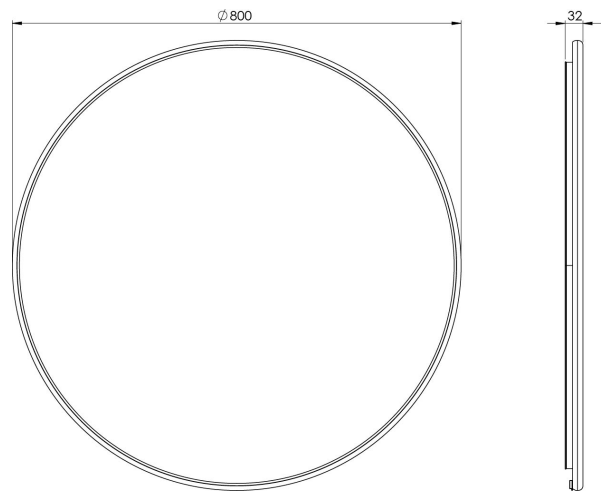

BLOOM SPEJL Ø800 MM GRÅ

3443459668 · Bloom Rund

PRODUKTHØYDEPUNKTER

- Bloom forener Skandinavisk design og effektiv funktionalitet
- Blødt organisk design med smuk formsprog på rammen
- To skjulte lyskilder kan tændes og justeres efter behov
- Funktionelt frontlys til de daglige rutiner på badeværelset
- Stemningsfuldt backlight til at skabe lys og hygge på badeværelset.

SPESIFIKASJONER

Levetid LED (timer)	20000
Volt (Vac)	230
Wattage (total)	33
IP-klasse	IP44
CRI verdi	>90
Lumen (lyskilde)	3245
LED farvetemperatur (Kelvin)	3000
Energiklasse (lyskilde)	F
Safety Film (Yes/No)	Ja
Diameter [mm]	800
Dybde (mm)	32
Glass tykkelse (mm)	4

EMBALLASJE OG VEKT

Nettovekt (kg)	5,7
Bruttovekt(kg)	7,2
Emballasjehøyde (cm)	86
Emballasjebredde (cm)	86
Emballasjedybde (cm)	6,5
Emballasjevægt (g)	1500

MATERIALER

Farve	Grå
Flate	Malet

SPESIFIKASJONER UTVIDET