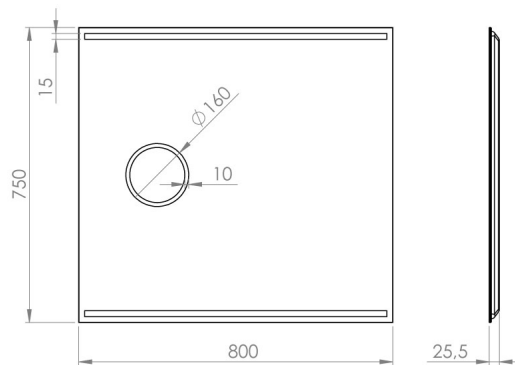

FOCUS SPEIL 800X750MM

3443459600 · Focus

PRODUKTHØYDEPUNKTER

- Integrert sminkespeil med lys for den daglige rutinen
- To slanke lysfelt lyser opp foran speilet
- Motlys skaper atmosfære
- Skjulte LED-dioder gir mykt og behagelig lys
- Designet med tanke på enkel montering og kan monteres av én person

SPESIFIKASJONER

LED type	SingleWhite
Levetid LED (timer)	30000
Volt (Vac)	230
Wattage (total)	37,4
IP-klasse	IP44
CRI verdi	>90
Lumen (lyskilde)	3872
LED farvetemperatur (Kelvin)	3000
Energiklasse (lyskilde)	G
Safety Film (Yes/No)	Ja
Høyde (mm)	750
Bredde (mm)	800
Dybde (mm)	24,5
Glass tykkelse (mm)	4

EMBALLASJE OG VEKT

Nettvekt (kg)	7,65
Bruttvekt(kg)	10,25
Emballasjehøyde (cm)	6
Emballasjebredde (cm)	87
Emballasjedybde (cm)	82
Emballasjevægt (g)	2300

MATERIALER

Farve	Speil
--------------	-------

SPESIFIKASJONER UTVIDET