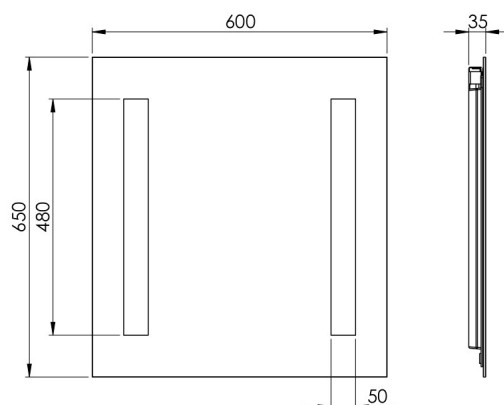

# GODHAVN SPEIL 600X650 MM

3443457107 · Godhavn

## PRODUKTHØYDEPUNKTER

- Klassisk speildesign med to effektive lysfelt
- Gir godt lys foran speilet og til rommet
- Effektivt lys for sminke, barbering og styling
- Markedets høyeste lyskvalitet med en CRI-verdi på over 95
- Designet med tanke på enkel montering og kan monteres av én person

## EMBALLASJE OG VEKT

Nettvekt (kg)	5,6
Bruttvekt(kg)	7,8
Emballasjehøyde (cm)	6,5
Emballasjebredde (cm)	66
Emballasjedybde (cm)	71
Emballasjevægt (g)	2200