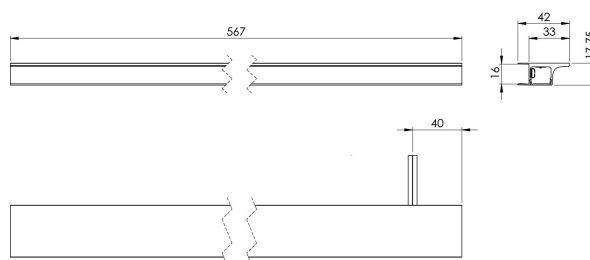

GRIP LED-PROFIL 567 MM

3470400868 · grip

PRODUKTHØYDEPUNKTER

- LED lyslist for håndtaksfrie overskap
- Rask montering med klemmemontering
- Ingen mørke områder da lyskilden går fra kant til kant
- Passer 16 mm kropp
- Høy lyskvalitet med CRI-verdi over 90

SPESIFIKASJONER

Wattage (total)	4,9
Volt (Vdc)	12
CRI verdi	>90
IP-klasse	IP20
Lumen (lyskilde)	824
LED farvetemperatur (Kelvin)	3000
Energiklasse (lyskilde)	D
LED type	SingleWhite
Optisk sensor	nei
Ledningslengde - input (m)	2
Høyde (mm)	17,8
Bredde (mm)	567
Dybde (mm)	42

EMBALLASJE OG VEKT

Emballasjevægt (g)	1080
---------------------------	------

MATERIALER

Farve	Aluminium
Flate	Eloxeret

SPESIFIKASJONER UTVIDET

Innebygget dimmerfunksjon	Nei
Tilkobling	Connector
Indbygning	Nej
Levetid LED (timer)	30000
Monteringsbeslag inkludert	Nei
Optisk sensor	nei
Stikkontakttype (ut)	N/A
Berøringskontroll	Nei