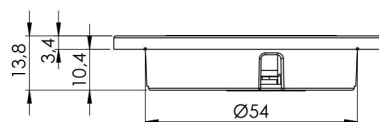

ID-LED SPOT SINGLEWHITE 350MA STÅL

3470200961 · IDLED

PRODUKTHØYDEPUNKTER

- ID-LED 350mA spot
- 3000 Kelvin

SPESIFIKASJONER

Wattage (total)	2,5
CRI verdi	>95
IP-klasse	IP20/IP44
Lumen (lyskilde)	180
LED farvetemperatur (Kelvin)	3000
Energiklasse (lyskilde)	F
LED type	SingleWhite
Optisk sensor	nei
Ledningslengde - input (m)	2
Diameter [mm]	70
Høyde (mm)	14

EMBALLASJE OG VEKT

Emballasjevægt (g)	1510

MATERIALER

Farve	Stål
Flate	Børstet