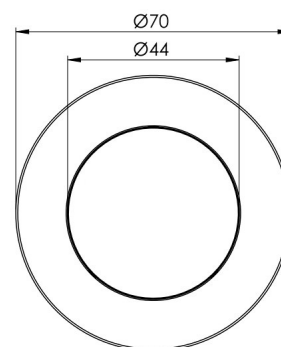

ID-LED SPOT SINGLEWHITE 350MA STÅL

3470200961 · IDLED

PRODUKTHØYDEPUNKTER

- ID-LED 350mA spot
- 3000 Kelvin

SPESIFIKASJONER

Wattage (total)	2,5
CRI verdi	>95
IP-klasse	IP20/IP44
Lumen (lyskilde)	180
LED farvetemperatur (Kelvin)	3000
Energiklasse (lyskilde)	F
LED type	SingleWhite
Optisk sensor	nei
Ledningslengde - input (m)	2
Diameter [mm]	70
Høyde (mm)	14

EMBALLASJE OG VEKT

Emballasjevægt (g)	1510

MATERIALER

Farve	Stål
Flate	Børstet