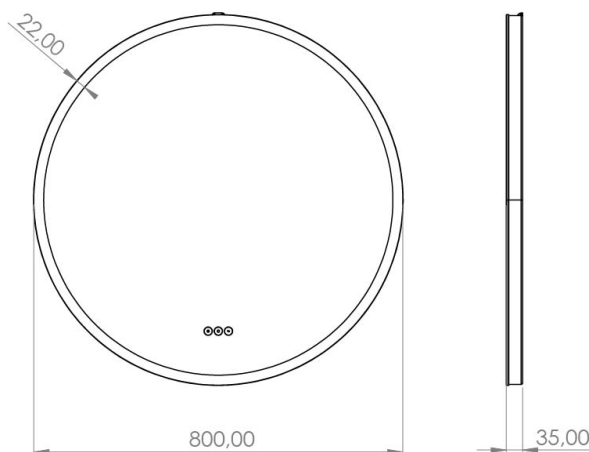

## SPESIFIKASJONER

<b>LED type</b>	MultiWhite (3-wire)
<b>Levetid LED (timer)</b>	30000
<b>Volt (Vac)</b>	230
<b>Wattage (total)</b>	24
<b>IP-klasse</b>	IP44
<b>CRI verdi</b>	>95
<b>Lumen (lyskilde)</b>	1823
<b>LED farvetemperatur (Kelvin)</b>	2100-6500
<b>Energiklasse (lyskilde)</b>	G
<b>Safety Film (Yes/No)</b>	Ja
<b>Diameter [mm]</b>	800
<b>Dybde (mm)</b>	35
<b>Glass tykkelse (mm)</b>	5

## EMBALLASJE OG VEKT

<b>Nettvekt (kg)</b>	7
<b>Bruttovekt(kg)</b>	10,52
<b>Emballasjehøyde (cm)</b>	6,5
<b>Emballasjebredde (cm)</b>	85
<b>Emballasjedybde (cm)</b>	85
<b>Emballasjevægt (g)</b>	3520