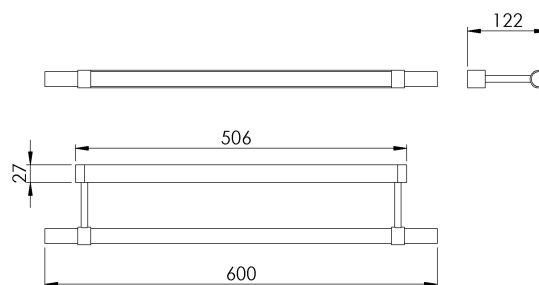

SPESIFIKASJONER

LED type	SingleWhite
Levetid LED (timer)	30000
Volt (Vac)	230
Frekvens (Hz)	50Hz
IP-klasse	IP44
CRI verdi	>80
LED farvetemperatur (Kelvin)	3000
Lumen (lyskilde)	1300
Energiklasse (lyskilde)	D
Høyde (mm)	600
Bredde (mm)	27
Dybde (mm)	122

EMBALLASJE OG VEKT

Bruttovekt(kg)	510
Nettovekt (kg)	0,55
Emballasjehøyde (cm)	13
Emballasjebredde (cm)	3,5
Emballasjedybde (cm)	61,5
Emballasjevægt (g)	6300

MATERIALER

Farve	Svart
Flate	Malet

SPESIFIKASJONER UTVIDET