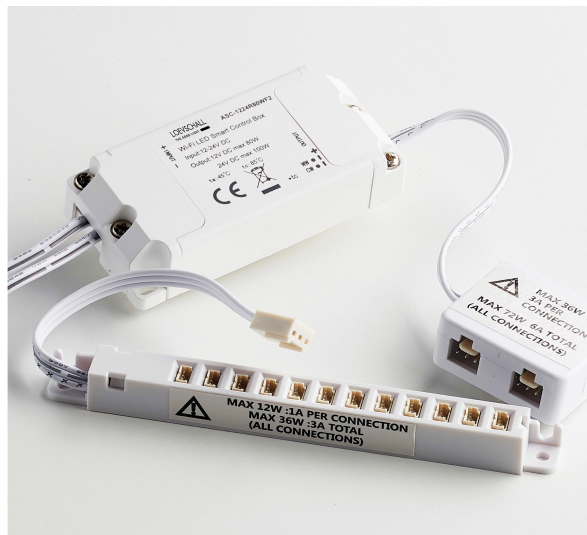

# KONTROLLER WIFI MULTIWHITE® 12V

3423100089 · controller

## PRODUKTHØYDEPUNKTER

- Enhet for styring av MultiWhite® lys
- Juster fargetemperatur, lysstyrke, strøm på og av
- Last ned appen Tuya Smart eller Smart Life
- Koble enkelt til Kinetic Switch-fjernkontrollen
- Kun til 2,4 GHz WiFi-nettverk

## SPESIFIKASJONER

<b>Volt (Vdc)</b>	12
<b>IP-klasse</b>	IP20
<b>Høyeste temperatur (Ta)</b>	60
<b>Laveste temperatur (Ta)</b>	-20
<b>Berøringskontroll</b>	Nei
<b>Tilkobling</b>	Connector
<b>Høyde (mm)</b>	38,5
<b>Bredde (mm)</b>	80,4
<b>Dybde (mm)</b>	17,5