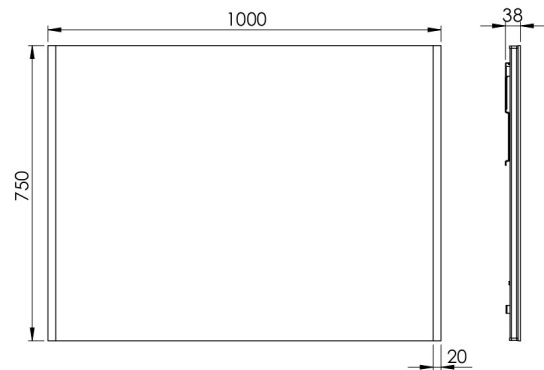

## EMBALLASJE OG VEKT

Nettvekt (kg)	10,2
Bruttvekt(kg)	12,6
Emballasjehøyde (cm)	6,5
Emballasjebredde (cm)	106
Emballasjedybde (cm)	81
Emballasjevægt (g)	2400