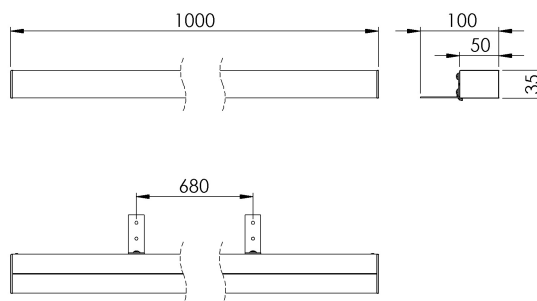

LED SQUARE 1000 MM

3470400240 · ledsquare

PRODUKTHØYDEPUNKTER

- For plassering over speil eller oppå skap
- Sender lys oppover og nedover
- Gir godt lys foran speilet
- Aluminium
- Kobles direkte til 230V

SPESIFIKASJONER

LED type	SingleWhite
Wattage (total)	13
Volt (Vac)	230
Frekvens (Hz)	50Hz
IP-klasse	IP44
CRI verdi	>80
LED farvetemperatur (Kelvin)	3000
Lumen (lyskilde)	1150
Energiklasse (lyskilde)	E
Høyde (mm)	35
Bredde (mm)	1000
Dybde (mm)	50

EMBALLASJE OG VEKT

Bruttovekt(kg)	0,995
Nettovekt (kg)	0,83
Emballasjehøyde (cm)	103
Emballasjebredde (cm)	7,5
Emballasjedybde (cm)	4,5

MATERIALER

Farve	Aluminium
Flate	Elokeret

SPESIFIKASJONER UTVIDET

Innebygget dimmerfunksjon	Nei
Indbygning	Nej
Monteringsbeslag inkludert	Ja
Optisk sensor	nei
Stikkontakttype (ut)	N/A
Berøringskontroll	Nei