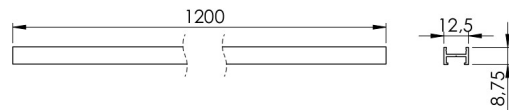

LEDCONNECT ALU PROFIL 1200 MM

3470401605 · ledconnect

PRODUKTHØYDEPUNKTER

- To profillengder
- Kan justeres til ønsket lengde
- Kan utvides med klikkbrakett
- Sett sammen LEDconnect på arbeidsbordet
- Installer ferdig løsning

SPESIFIKASJONER

Høyde (mm)	8,7
Bredde (mm)	12,4
Dybde (mm)	1200

MATERIALER

Farve	Aluminium
Flate	Andet

SPESIFIKASJONER UTVIDET

Indbygning

Nej
