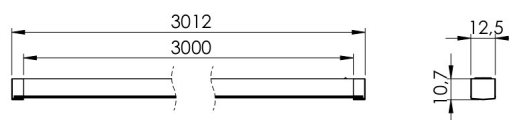

LEDCONNECT MULTIWHITE® 12V MONTERINGSSETT OVERFLATE 3000 MM

3470402206

PRODUKTHØYDEPUNKTER

- Fleksible lengder med modulært system
- Ingen uhåndterlige lange deler
- Enkel installasjon på overflaten
- Svært effektiv lyskilde med høy CRI-verdi
- Juster lysstyrke og fargetemperatur med tilkoblet kontroller

SPESIFIKASJONER

Wattage (total)	36
Volt (Vdc)	12
IP-klasse	IP20
LED fargetemperatur (Kelvin)	2700-6500
Energiklasse (lyskilde)	F
LED type	MultiWhite (3-wire)
Optisk sensor	nei
Ledningslengde - input (m)	2
Høyde (mm)	3000
Bredde (mm)	8
Dybde (mm)	2

EMBALLASJE OG VEKT

Bruttovekt(kg)	0,36
Nettovekt (kg)	0,296
Emballasjehøyde (cm)	26,5
Emballasjebredde (cm)	16,5
Emballasjedybde (cm)	4
Emballasjevægt (g)	3700

MATERIALER

Farve -