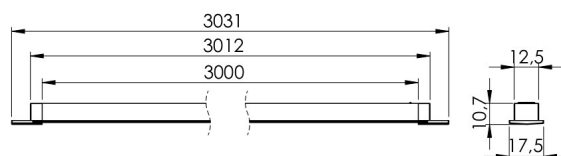

## SPESIFIKASJONER

<b>Wattage (total)</b>	36
<b>Volt (Vdc)</b>	12
<b>IP-klasse</b>	IP20
<b>LED fargetemperatur (Kelvin)</b>	2700-6500
<b>Energiklasse (lyskilde)</b>	F
<b>LED type</b>	MultiWhite (3-wire)
<b>Optisk sensor</b>	nei
<b>Ledningslengde - input (m)</b>	2
<b>Høyde (mm)</b>	3000
<b>Bredde (mm)</b>	8
<b>Dybde (mm)</b>	2