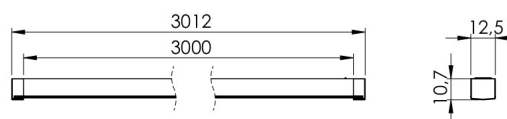

LEDCONNECT SINGLEWHITE 12V MONTERINGSSETT OVERFLATE 3000 MM

3470401621

PRODUKTHØYDEPUNKTER

- Fleksible lengder med modulært system
- Ingen uhåndterlige lange deler
- Enkel installasjon på overflaten
- Svært effektiv lyskilde med høy CRI-verdi
- Kan dimmes ved kjøp av ekstra kontroller

SPESIFIKASJONER

Wattage (total)	36
Volt (Vdc)	12
IP-klasse	IP20
Lumen (lyskilde)	3550
LED farvetemperatur (Kelvin)	3000-4000
Energiklasse (lyskilde)	F
LED type	MultiWhite (2-wire)
Optisk sensor	nei
Høyde (mm)	1,7
Bredde (mm)	8
Dybde (mm)	3000