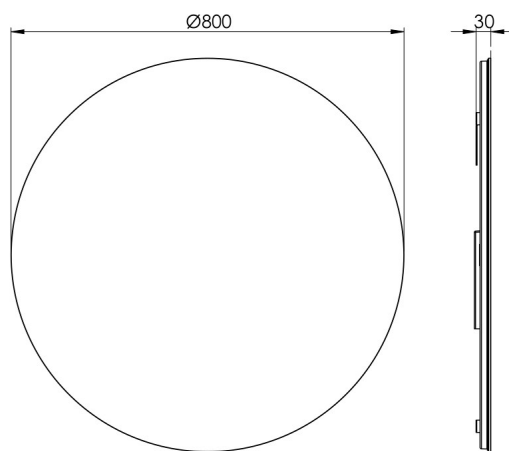

NIBE SPEIL Ø800 MM

3443456328 · Nibe Rund

PRODUKTHØYDEPUNKTER

- Bakgrunnsbelysning skaper en vakker lyseffekt på veggen
- Skjulte LED-dioder skaper et mykt og behagelig lys
- Høy lyskvalitet sikrer korrekt fargegjengivelse
- Høy elektronikkvalitet sikrer lang levetid
- Designet med tanke på enkel montering og kan monteres av én person

SPESIFIKASJONER

LED type	SingleWhite
Levetid LED (timer)	30000
Volt (Vac)	230
Wattage (total)	30,8
IP-klasse	IP44
CRI verdi	>95
Lumen (lyskilde)	2533
LED farvetemperatur (Kelvin)	3500
Energiklasse (lyskilde)	G
Safety Film (Yes/No)	Ja
Diameter [mm]	800
Dybde (mm)	29
Glass tykkelse (mm)	4

EMBALLASJE OG VEKT

Nettovekt (kg)	6
Bruttovekt(kg)	8,6
Emballasjehøyde (cm)	6,5
Emballasjebredde (cm)	85
Emballasjedybde (cm)	85
Emballasjevægt (g)	2600

MATERIALER

Farve	Speil
--------------	-------

SPESIFIKASJONER UTVIDET