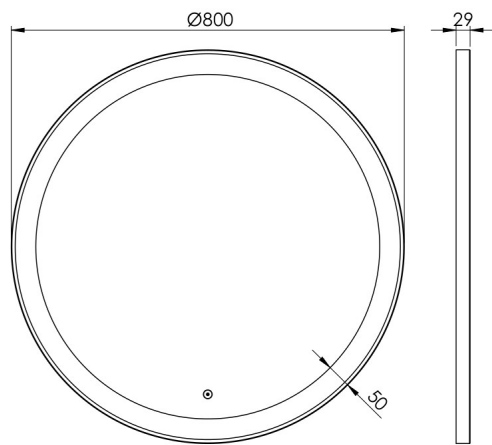

NORLINE LIBRA SPEIL Ø800 MM

3443458614 · Libra Rund

PRODUKTHØYDEPUNKTER

- Rundt speil med karakteristisk sort ramme
- Lysfelt hele veien rundt kanten av speilet
- Godt lys for sminke, barbering og styling
- Høy lyskvalitet
- Med sikkerhetsfilm

SPESIFIKASJONER

LED type	SingleWhite
Levetid LED (timer)	30000
Volt (Vac)	230
Wattage (total)	15
IP-klasse	IP44
CRI verdi	>90
Lumen (lyskilde)	1220
LED farvetemperatur (Kelvin)	3000
Energiklasse (lyskilde)	G
Safety Film (Yes/No)	Ja
Diameter [mm]	800
Dybde (mm)	28,6
Glass tykkelse (mm)	4

EMBALLASJE OG VEKT

Nettvekt (kg)	6,2
Bruttovekt(kg)	8,2
Emballasjehøyde (cm)	6
Emballasjebredde (cm)	86
Emballasjedybde (cm)	86
Emballasjevægt (g)	1100

MATERIALER

Farve Svart