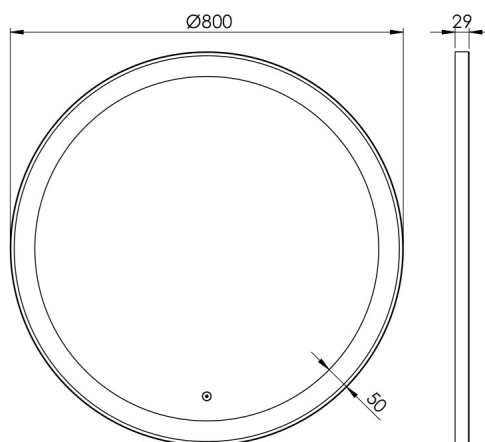

NORLINE LIBRA SPEIL Ø800 MM

3443458614 · Libra Rund

PRODUKTHØYDEPUNKTER

- Rundt speil med karakteristisk sort ramme
- Lysfelt hele veien rundt kanten av speilet
- Godt lys for sminke, barbering og styling
- Høy lyskvalitet
- Med sikkerhetsfilm

SPESIFIKASJONER

LED type	SingleWhite
Levetid LED (timer)	30000
Volt (Vac)	230
Wattage (total)	15
IP-klasse	IP44
CRI verdi	>90
Lumen (lyskilde)	1220
LED farvetemperatur (Kelvin)	3000
Energiklasse (lyskilde)	G
Safety Film (Yes/No)	Ja
Diameter [mm]	800
Dybde (mm)	28,6
Glass tykkelse (mm)	4

EMBALLASJE OG VEKT

Nettvekt (kg)	6,2
Bruttovekt(kg)	8,2
Emballasjehøyde (cm)	6
Emballasjebredde (cm)	86
Emballasjedybde (cm)	86
Emballasjevægt (g)	1100

MATERIALER

Farve Svart

SPESIFIKASJONER UTVIDET

Backlight	Ja
Frontlight	Nei
Innebygget dimmerfunksjon	Ja
Tilkobling	Terminal
Antall lyskilder	1
Lyskilder inkludert	Ja
Monteringsbeslag inkludert	Ja
Berøringskontroll	Ja