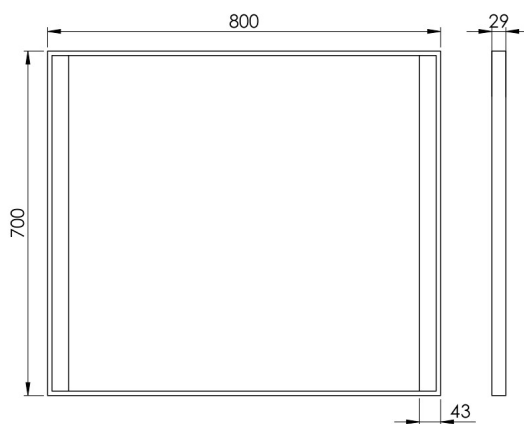

NORLINE LIBRA SPEIL 800X700 MM

3443458643 · Libra Firkantet

PRODUKTHØYDEPUNKTER

- Firkantet badromsspeil med karakteristisk sort ramme
- To lysfelt lyser opp rommet
- Godt lys for sminke, barbering og styling
- Høy lyskvalitet

SPESIFIKASJONER

LED type	SingleWhite
Levetid LED (timer)	30000
Volt (Vac)	230
Wattage (total)	12
IP-klasse	IP44
CRI verdi	>90
Lumen (lyskilde)	870
LED farvetemperatur (Kelvin)	3000
Energiklasse (lyskilde)	G
Safety Film (Yes/No)	Ja
Høyde (mm)	700
Bredde (mm)	800
Dybde (mm)	28,6
Glass tykkelse (mm)	4

EMBALLASJE OG VEKT

Nettvekt (kg)	7
Bruttovekt(kg)	8,5
Emballasjehøyde (cm)	6
Emballasjebredde (cm)	86
Emballasjedybde (cm)	76
Emballasjevægt (g)	1500

MATERIALER

Farve	Svart
--------------	-------

SPESIFIKASJONER UTVIDET