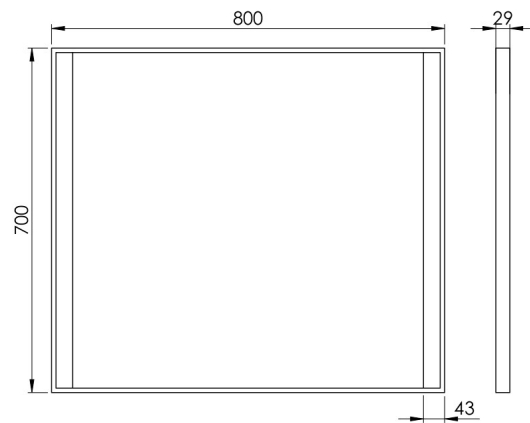

NORLINE LIBRA SQUARE

Libra Firkantet

PRODUKTHØYDEPUNKTER

- Firkantet baderomsspeil med karakteristisk sort ramme
- To lysfelt lyser opp rommet
- Godt lys for sminke, barbering og styling
- Høy lyskvalitet

SPESIFIKASJONER

IP-klasse

IP44