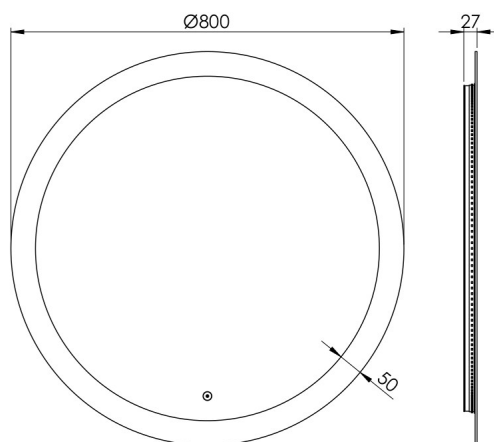

NORLINE VEGA SPEIL Ø800 MM

3443458517 · Vega Rund

PRODUKTHØYDEPUNKTER

- Rundt baderspeil med lys
- Bredt lysfelt hele veien rundt speilkanten
- Godt lys for sminke, barbering og styling
- Høy lyskvalitet

SPESIFIKASJONER

LED type	SingleWhite
Levetid LED (timer)	30000
Volt (Vac)	230
Wattage (total)	15
IP-klasse	IP44
CRI verdi	>90
Lumen (lyskilde)	1220
LED farvetemperatur (Kelvin)	3000
Energiklasse (lyskilde)	G
Safety Film (Yes/No)	Ja
Diameter [mm]	800
Dybde (mm)	27
Glass tykkelse (mm)	4

EMBALLASJE OG VEKT

Nettvekt (kg)	5,5
Bruttovekt(kg)	7
Emballasjehøyde (cm)	6
Emballasjebredde (cm)	86
Emballasjedybde (cm)	86
Emballasjevægt (g)	1500

MATERIALER

Farve

Speil

SPESIFIKASJONER UTVIDET

Backlight	Ja
Frontlight	Nei
Innebygget dimmerfunksjon	Ja
Tilkobling	Terminal
Antall lyskilder	1
Lyskilder inkludert	Ja
Monteringsbeslag inkludert	Ja
Berøringskontroll	Ja