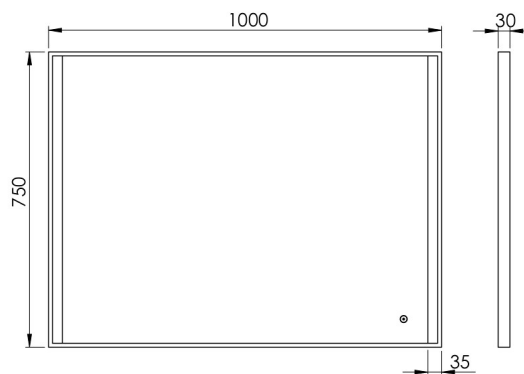

NYBORG SPEIL 1000X750 MM SORT

3443458753 · Nyborg Firkantet

PRODUKTHØYDEPUNKTER

- Slank og stabil svart ramme gir speilet karakter
- To effektive og slanke lysfelt på sidene
- Høy lyskvalitet og et naturlig varmt lys
- Innkapslet lys sørger for at ingen lys slipper ut bak rammen
- Designet med tanke på enkel montering og kan monteres av én person

SPESIFIKASJONER

LED type	SingleWhite
Levetid LED (timer)	30000
Volt (Vac)	230
Wattage (total)	19
IP-klasse	IP44
CRI verdi	>90
Lumen (lyskilde)	1442
LED farvetemperatur (Kelvin)	3000
Energiklasse (lyskilde)	G
Safety Film (Yes/No)	Ja
Høyde (mm)	750
Bredde (mm)	1000
Dybde (mm)	30
Glass tykkelse (mm)	4

EMBALLASJE OG VEKT

Nettovekt (kg)	9,5
Bruttovekt(kg)	12,7
Emballasjehøyde (cm)	6,5
Emballasjebredde (cm)	106,5
Emballasjedybde (cm)	81,5
Emballasjevægt (g)	3200

MATERIALER

Farve	Svart
--------------	-------