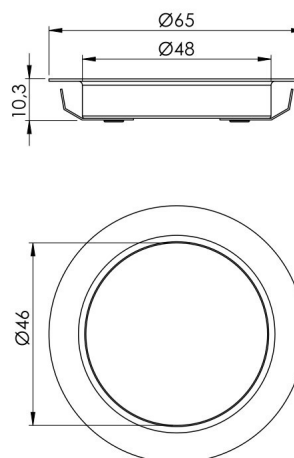

PACE SPOT MULTIWHITE® 12V BØRSTET MESSING

3470202888 · pacemw

PRODUKTHØYDEPUNKTER

- MultiWhite® -lys fra kaldt til varmt hvitt
- Utsender mykt lys uten synlige LED-dioder
- Slankt design i rustfritt stål
- Høy lyseffekt, lavt strømforbruk
- Høy CRI-verdi over 90

SPESIFIKASJONER

Wattage (total)	2,4
Volt (Vdc)	12
CRI verdi	>90
IP-klasse	IP20/IP44
Lumen (lyskilde)	260
LED farvetemperatur (Kelvin)	2100-6500
Energiklasse (lyskilde)	D
LED type	MultiWhite (3-wire)
Optisk sensor	nei
Ledningslengde - input (m)	2
Diameter [mm]	65
Høyde (mm)	10,3

EMBALLASJE OG VEKT

Emballasjevægt (g)	780
---------------------------	-----

MATERIALER

Farve	Messing
Flate	Børstet

SPESIFIKASJONER UTVIDET

Antall lyskilder	1
Innebygget dimmerfunksjon	Nei
Tilkobling	Connector
Indbygning	Ja
Innbyggingsdybde (mm)	11
Innbygningensmål Ø (mm)	55
Levetid LED (timer)	30000
Lyskilder inkludert	Ja
Monteringsbeslag inkludert	Ja
Optisk sensor	nei
Berøringskontroll	Nei