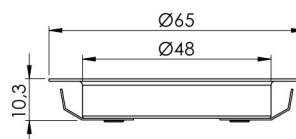

SPESIFIKASJONER

Wattage (total)	2,4
Volt (Vdc)	12
CRI verdi	>90
IP-klasse	IP20/IP44
Lumen (lyskilde)	260
LED farvetemperatur (Kelvin)	2100-6500
Energiklasse (lyskilde)	D
LED type	MultiWhite (3-wire)
Optisk sensor	nei
Ledningslengde - input (m)	2
Diameter [mm]	65
Høyde (mm)	10,3

EMBALLASJE OG VEKT

Emballasjevægt (g)	730
---------------------------	-----

MATERIALER

Farve	Stål
Flate	Børstet

SPESIFIKASJONER UTVIDET

Antall lyskilder	1
Innebygget dimmerfunksjon	Nei
Tilkobling	Connector
Indbygning	Ja
Innbyggingsdybde (mm)	11
Innbyggingsmål Ø (mm)	55
Levetid LED (timer)	30000
Lyskilder inkludert	Ja
Monteringsbeslag inkludert	Ja
Optisk sensor	nei
Berøringskontroll	Nei