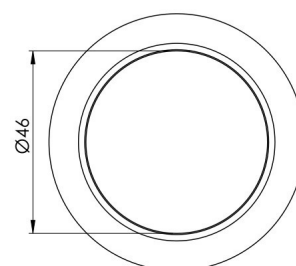

PACE SPOT MULTIWHITE® 12V BØRSTET RUSTFRITT STÅL

3470202749 · pacemw

PRODUKTHØYDEPUNKTER

- MultiWhite®-lys fra kaldt til varmt hvitt
- Utsender mykt lys uten synlige LED-dioder
- Slankt design i rustfritt stål
- Høy lyseffekt, lavt strømforbruk
- Høy CRI-verdi over 90

SPESIFIKASJONER

Wattage (total)	2,4
Volt (Vdc)	12
CRI verdi	>90
IP-klasse	IP20/IP44
Lumen (lyskilde)	260
LED farvetemperatur (Kelvin)	2100-6500
Energiklasse (lyskilde)	D
LED type	MultiWhite (3-wire)
Optisk sensor	nei
Ledningslengde - input (m)	2
Diameter [mm]	65
Høyde (mm)	10,3

EMBALLASJE OG VEKT

Emballasjevægt (g)	730
---------------------------	-----

MATERIALER

Farve	Stål
Flate	Børstet

SPESIFIKASJONER UTVIDET

Antall lyskilder	1
Innebygget dimmerfunksjon	Nei
Tilkobling	Connector
Indbygning	Ja
Innbyggingsdybde (mm)	11
Innbyggingsmål Ø (mm)	55
Levetid LED (timer)	30000
Lyskilder inkludert	Ja
Monteringsbeslag inkludert	Ja
Optisk sensor	nei
Berøringskontroll	Nei