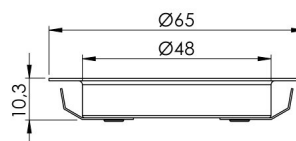

SPESIFIKASJONER

Wattage (total)	2,4
Volt (Vdc)	12
CRI verdi	>90
IP-klasse	IP20/IP44
Lumen (lyskilde)	285
LED farvetemperatur (Kelvin)	3000
Energiklasse (lyskilde)	E
LED type	SingleWhite
Optisk sensor	nei
Diameter [mm]	65
Høyde (mm)	15

MATERIALER

Farve	Stål
Flate	Børstet

SPESIFIKASJONER UTVIDET

Innebygget dimmerfunksjon	Nei
Indbygning	Ja
Innbyggingsdybde (mm)	11
Innbyggingsmål Ø (mm)	55
Monteringsbeslag inkludert	Ja
Optisk sensor	nei
Stikkontakttype (ut)	N/A
Berøringskontroll	Nei