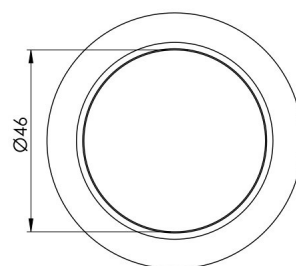

SPESIFIKASJONER

Wattage (total)	2,4
Volt (Vdc)	12
CRI verdi	>90
IP-klasse	IP20/IP44
Lumen (lyskilde)	285
LED farvetemperatur (Kelvin)	3000
Energiklasse (lyskilde)	E
LED type	SingleWhite
Optisk sensor	nei
Diameter [mm]	65
Høyde (mm)	15

MATERIALER

Farve	Stål
Flate	Børstet

SPESIFIKASJONER UTVIDET

Innebygget dimmerfunksjon	Nei
Indbygning	Ja
Innbyggingsdybde (mm)	11
Innbyggingsmål Ø (mm)	55
Monteringsbeslag inkludert	Ja
Optisk sensor	nei
Stikkontakttype (ut)	N/A
Berøringskontroll	Nei