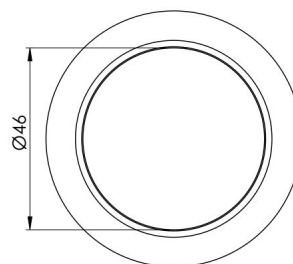

SPESIFIKASJONER

Wattage (total)	2,4
Volt (Vdc)	12
CRI verdi	>90
IP-klasse	IP20/IP44
Lumen (lyskilde)	285
LED farvetemperatur (Kelvin)	3000
Energiklasse (lyskilde)	E
LED type	SingleWhite
Optisk sensor	nei
Diameter [mm]	65
Høyde (mm)	15

MATERIALER

Farve	Stål
Flate	Børstet

SPESIFIKASJONER UTVIDET

Innebygget dimmerfunksjon	Nei
Indbygning	Ja
Innbyggingsdybde (mm)	11
Innbyggingsmål Ø (mm)	55
Monteringsbeslag inkludert	Ja
Optisk sensor	nei
Stikkontakttype (ut)	N/A
Berøringskontroll	Nei