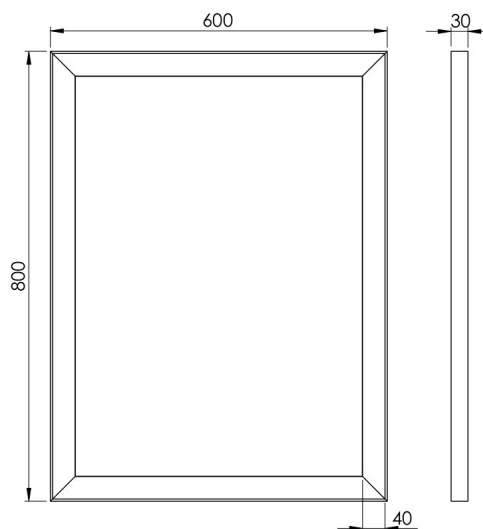

# PISA SPEIL 600X800 MM

3443457246 · Pisa Firkantet

## PRODUKTHØYDEPUNKTER

- Elegant speildedesign med flytende speil i aluminiumsramme
- Rammen er svart på utsiden og hvit på innsiden
- Den hvite innsiden reflekterer lyset og gir optimal belysning foran speilet
- Effektivt lys for sminke, barbering og styling
- Markedets høyeste lyskvalitet sikrer korrekt fargegjengivelse med en CRI-verdi på over 95

## EMBALLASJE OG VEKT

|                              |      |
|------------------------------|------|
| <b>Nettovekt (kg)</b>        | 8,3  |
| <b>Bruttovekt(kg)</b>        | 10,8 |
| <b>Emballasjehøyde (cm)</b>  | 6    |
| <b>Emballasjebredde (cm)</b> | 86,5 |
| <b>Emballasjedybde (cm)</b>  | 66,5 |
| <b>Emballasjevægt (g)</b>    | 2480 |