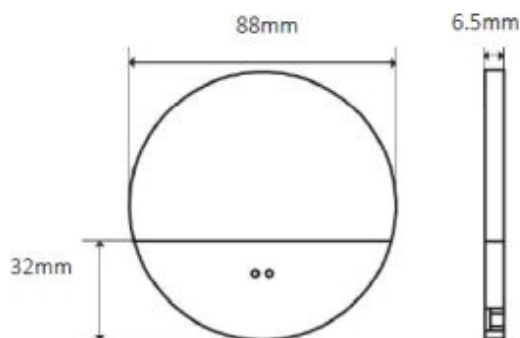

## EMBALLASJE OG VEKT

<b>Bruttovekt(kg)</b>	0,53
<b>Nettovekt (kg)</b>	0,5
<b>Emballasjehøyde (cm)</b>	21
<b>Emballasjebredde (cm)</b>	10,5
<b>Emballasjedybde (cm)</b>	9,5
<b>Emballasjevægt (g)</b>	800