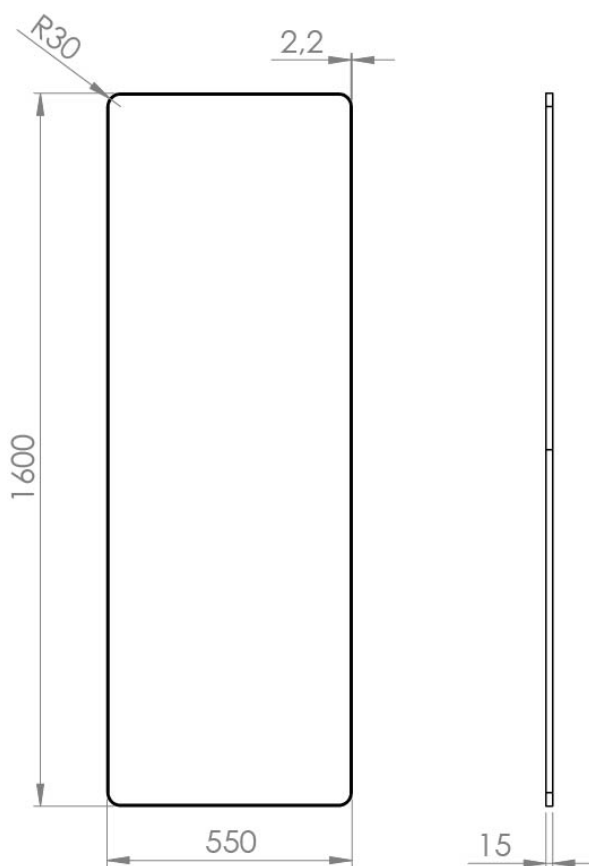

REFINE SPEIL 1600X550 MM BRUNERT MESSING

3443459257 · Refine Firkantet

PRODUKTHØYDEPUNKTER

- Nordisk enkelhet. Eksklusivt uttrykk
- Spennende størrelser gir speilet karakter
- Speiloverflaten er på linje med rammen og de to materialene smelter sammen
- Lett avrundede hjørner og børstede overflater
- Flott å kombinere med Sekvens vegglampe

SPESIFIKASJONER

Installasjonsretning	Vertikalt eller horisontalt
Safety Film (Yes/No)	Ja
Høyde (mm)	1600
Bredde (mm)	550
Dybde (mm)	15
Glass tykkelse (mm)	4

EMBALLASJE OG VEKT

Nettvekt (kg)	9,8
Bruttvekt(kg)	11,8
Emballasjehøyde (cm)	166
Emballasjebredde (cm)	61
Emballasjedybde (cm)	4,5
Emballasjevægt (g)	2000