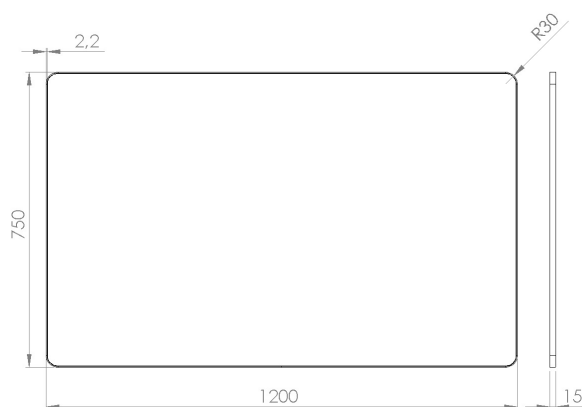

REFINE SPEIL 1200X750 MM MESSING

3443459037 · Refine Firkantet

PRODUKTHØYDEPUNKTER

- Nordisk enkelhet. Eksklusivt uttrykk
- Spennende størrelser gir speilet karakter
- Speiloverflaten er på linje med rammen og de to materialene smelter sammen
- Lett avrundede hjørner og børstede overflater
- Flott å kombinere med Sekvens vegglampe

SPESIFIKASJONER

Installasjonsretning	Vertikalt eller horisontalt
Safety Film (Yes/No)	Ja
Høyde (mm)	1200
Bredde (mm)	750
Dybde (mm)	15
Glass tykkelse (mm)	4

EMBALLASJE OG VEKT

Nettvekt (kg)	9,96
Bruttvekt(kg)	12,26
Emballasjehøyde (cm)	126
Emballasjebredde (cm)	81
Emballasjedybde (cm)	4,5
Emballasjevægt (g)	2300