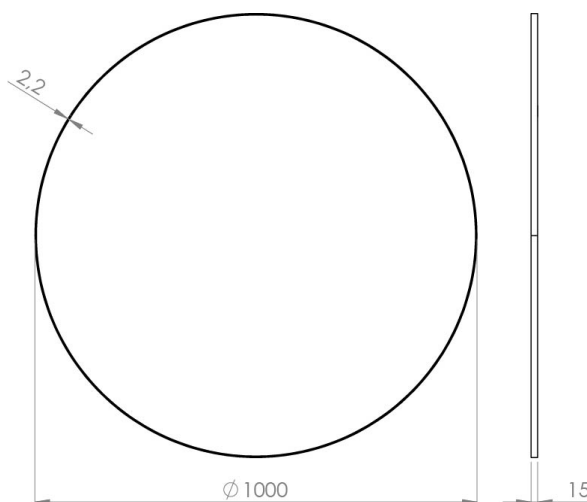

REFINE SPEIL Ø1000 MM MESSING

3443459189 · Refine Rund

PRODUKTHØYDEPUNKTER

- Nordisk enkelhet. Eksklusivt uttrykk
- Speiloverflaten er på linje med rammen og de to materialene smelter sammen
- Vakre rammefarger i datidens innredning
- Den runde formen myker opp innredningen
- Flott å kombinere med Sekvensvegglampe

SPESIFIKASJONER

Safety Film (Yes/No)	Ja
Diameter [mm]	1000
Dybde (mm)	15
Glass tykkelse (mm)	4

EMBALLASJE OG VEKT

Nettvekt (kg)	8,8
Bruttvekt(kg)	10,8
Emballasjehøyde (cm)	106
Emballasjebredde (cm)	106
Emballasjedybde (cm)	4,5
Emballasjevægt (g)	2000