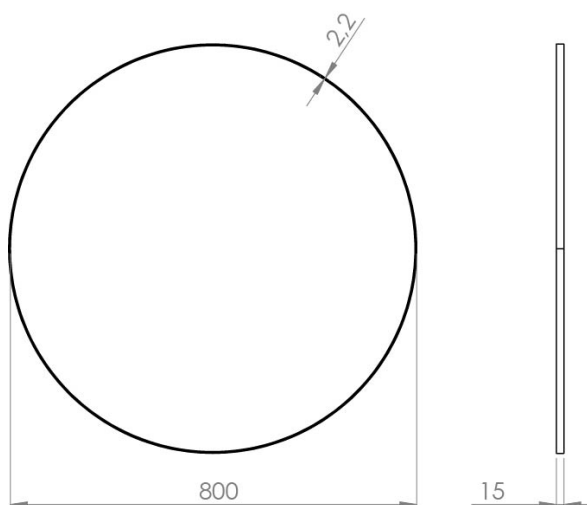

REFINE SPEIL Ø800 MM MESSING

3443459150 · Refine Rund

PRODUKTHØYDEPUNKTER

- Nordisk enkelhet. Eksklusivt uttrykk
- Speiloverflaten er på linje med rammen og de to materialene smelter sammen
- Vakre rammefarger i datidens innredning
- Den runde formen myker opp innredningen
- Flott å kombinere med Sekvensvegglampe

SPESIFIKASJONER

Safety Film (Yes/No)	Ja
Diameter [mm]	800
Dybde (mm)	15
Glass tykkelse (mm)	4

EMBALLASJE OG VEKT

Nettovekt (kg)	6
Bruttovekt(kg)	7,8
Emballasjehøyde (cm)	86
Emballasjebredde (cm)	86
Emballasjedybde (cm)	4,5
Emballasjevægt (g)	1800