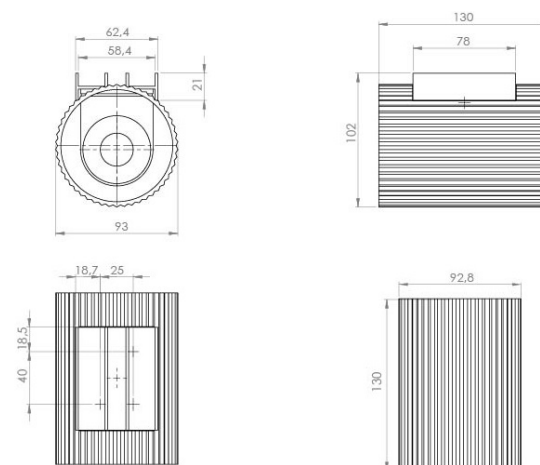

SPESIFIKASJONER

LED type	SingleWhite
Levetid LED (timer)	30000
Wattage (total)	6
Volt (Vac)	230
Frekvens (Hz)	50/60Hz
IP-klasse	IP54
CRI verdi	>90
LED farvetemperatur (Kelvin)	3000
Lumen (lyskilde)	343
Energiklasse (lyskilde)	G
Diameter [mm]	93
Høyde (mm)	130

EMBALLASJE OG VEKT

Bruttovekt(kg)	0,74
Nettovekt (kg)	0,67
Emballasjehøyde (cm)	13,5
Emballasjebredde (cm)	10
Emballasjedybde (cm)	10
Emballasjevægt (g)	910

MATERIALER

Farve	Aluminium
Flate	Eloxeret

SPESIFIKASJONER UTVIDET