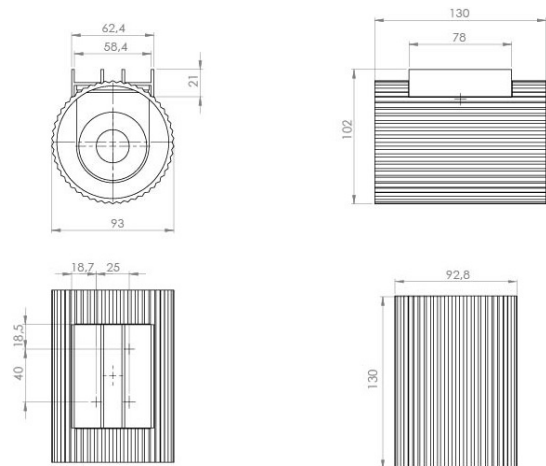

SPESIFIKASJONER

LED type	SingleWhite
Levetid LED (timer)	30000
Wattage (total)	6
Volt (Vac)	230
Frekvens (Hz)	50/60Hz
IP-klasse	IP54
CRI verdi	>90
LED farvetemperatur (Kelvin)	3000
Lumen (lyskilde)	343
Energiklasse (lyskilde)	G
Diameter [mm]	93
Høyde (mm)	130

EMBALLASJE OG VEKT

Bruttovekt(kg)	0,74
Nettovekt (kg)	0,67
Emballasjehøyde (cm)	13,5
Emballasjebredde (cm)	10
Emballasjedybde (cm)	10
Emballasjevægt (g)	910

MATERIALER

Farve	Messing
Flate	Bruneret

SPESIFIKASJONER UTVIDET