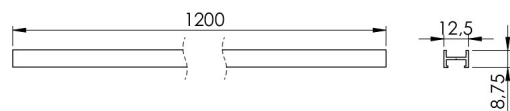

SEKVENNS VEGGLAMPE

Sekvens

PRODUKTHØYDEPUNKTER

- Opp/Ned lys med dekorative lyskjegler
- Skandinavisk design med vakker ribbet overflate
- Kvalitetslys med en CRI-verdi på over 90
- Fleksibel bruk fra entré, kjøkken og bad
- Farger koordinert med Refine speilserien