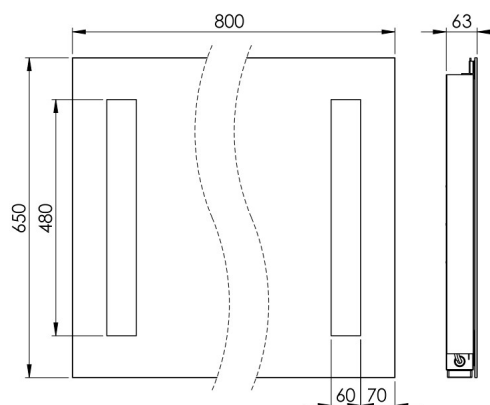

SPEIL MED PLUGG 800X650 MM

3443456933 · MirrorOutlet Firkantet

PRODUKTHØYDEPUNKTER

- Speil med lys og barnesikker stikkontakt
- Stikkontakten kan plasseres på begge sider
- Speilet monteres enkelt på opphenget på bakplaten
- Med sikkerhetsfilm
- Effektivt lys for sminke, barbering og styling

SPESIFIKASJONER

Frekvens (Hz)	50Hz
LED type	SingleWhite
Levetid LED (timer)	30000
Volt (Vac)	230
Wattage (total)	18
IP-klasse	IP44
CRI verdi	>80
Lumen (lyskilde)	1540
LED farvetemperatur (Kelvin)	3000
Energiklasse (lyskilde)	F
Safety Film (Yes/No)	Ja
Høyde (mm)	650
Bredde (mm)	800
Dybde (mm)	61
Glass tykkelse (mm)	5

EMBALLASJE OG VEKT

Nettovekt (kg)	10,4
Bruttovekt(kg)	13,46
Emballasjehøyde (cm)	11
Emballasjebredde (cm)	87
Emballasjedybde (cm)	72
Emballasjevægt (g)	3060

MATERIALER

Farve	Speil
-------	-------

SPESIFIKASJONER UTVIDET