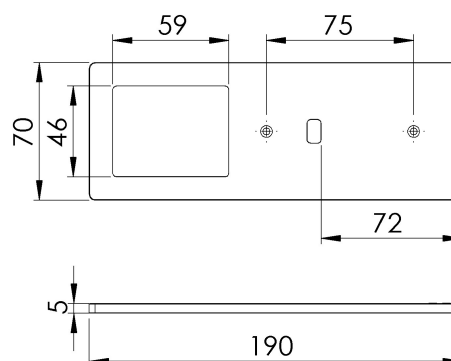

STELLA PLUS 3-KIT ALU SINGLEWHITE

3470203612 · Stellaplusw

PRODUKTHØYDEPUNKTER

- Aluminiumsprofil med LED-lys
- Vakker integrert løsning uten forboring
- Innebygd sensorfunksjon for av/på
- Slank design gir et eksklusivt utseende
- Komplett sett klart for montering

SPESIFIKASJONER

LED type	SingleWhite
Levetid LED (timer)	30000
Wattage (total)	18
Frekvens (Hz)	50Hz
IP-klasse	IP20
LED farvetemperatur (Kelvin)	3000
Lumen (lyskilde)	220
Energiklasse (lyskilde)	F
Ledningslengde - input (m)	2
Høyde (mm)	70
Bredde (mm)	190
Dybde (mm)	5

EMBALLASJE OG VEKT

Bruttovekt(kg)	0,9
Nettovekt (kg)	0,854
Emballasjehøyde (cm)	21
Emballasjebredde (cm)	6,5
Emballasjedybde (cm)	10

MATERIALER

Farve	Aluminium
Flate	Børstet

SPESIFIKASJONER UTVIDET

Innebygget dimmerfunksjon	Ja
Tilkobling	Connector
Antall lyskilder	3
Høyeste temperatur (Ta)	45
Indbygning	Nei
Laveste temperatur (Ta)	-20
Lyskilder inkludert	Ja
Monteringsbeslag inkludert	Ja
Optisk sensor	nei
Stikkontakttype (ut)	N/A
Berøringskontroll	Nei
Wireless communication	N/A