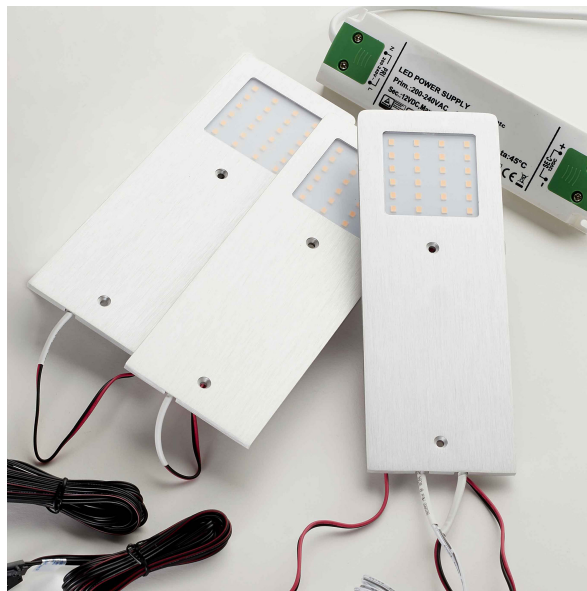

## PRODUKTHØYDEPUNKTER

- Aluminiumprofil med LED-lys
- Fin integrert løsning uten forboring
- Høy lyskvalitet med CRI-verdi over 90
- Børstet overflate gir et eksklusivt utseende
- Komplet sett klar for montering

## SPESIFIKASJONER

<b>LED type</b>	SingleWhite
<b>Levetid LED (timer)</b>	30000
<b>Wattage (total)</b>	18
<b>Volt (Vac)</b>	230
<b>Frekvens (Hz)</b>	50Hz
<b>IP-klasse</b>	IP20
<b>CRI verdi</b>	>90
<b>LED farvetemperatur (Kelvin)</b>	3000
<b>Lumen (lyskilde)</b>	358
<b>Energiklasse (lyskilde)</b>	F
<b>Ledningslengde - input (m)</b>	2
<b>Høyde (mm)</b>	4,2
<b>Bredde (mm)</b>	70
<b>Dybde (mm)</b>	190