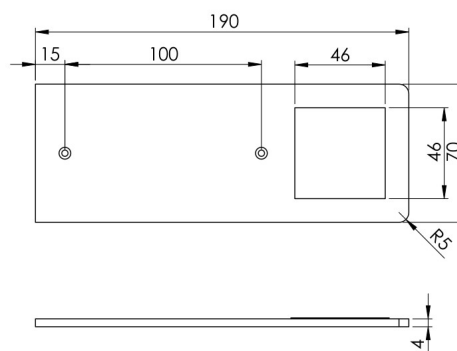

## PRODUKTHØYDEPUNKTER

- Aluminiumsprofil med LED-lys
- Innebygd spjeldfunksjon
- Høy lyskvalitet med CRI-verdi over 90
- Børstet overflate gir et eksklusivt utseende
- Komplet sett klar for montering

## EMBALLASJE OG VEKT

<b>Bruttovekt(kg)</b>	0,655
<b>Nettovekt (kg)</b>	0,62
<b>Emballasjehøyde (cm)</b>	80
<b>Emballasjebredde (cm)</b>	80
<b>Emballasjedybde (cm)</b>	200