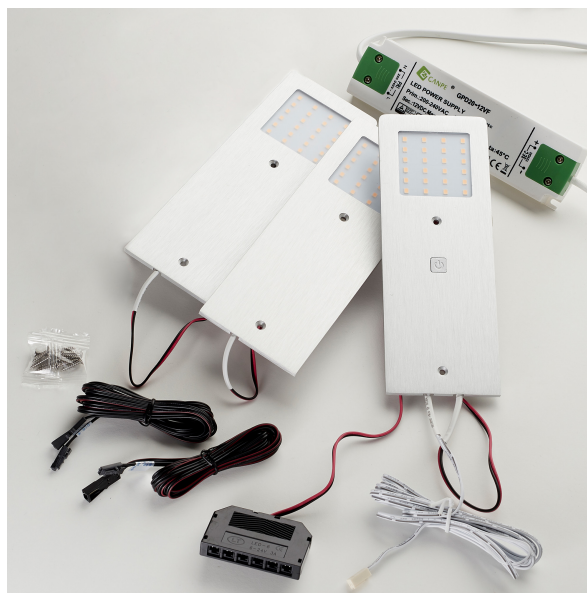

## PRODUKTHØYDEPUNKTER

- Aluminiumsprofil med LED-lys
- Innebygd spjeldfunksjon
- Høy lyskvalitet med CRI-verdi over 90
- Børstet overflate gir et eksklusivt utseende
- Komplet sett klar for montering

## SPESIFIKASJONER

<b>LED type</b>	SingleWhite
<b>Levetid LED (timer)</b>	30000
<b>Wattage (total)</b>	18
<b>Volt (Vac)</b>	230
<b>Frekvens (Hz)</b>	50Hz
<b>IP-klasse</b>	IP20
<b>CRI verdi</b>	>90
<b>LED farvetemperatur (Kelvin)</b>	3000
<b>Lumen (lyskilde)</b>	358
<b>Energiklasse (lyskilde)</b>	F
<b>Ledningslengde - input (m)</b>	2
<b>Høyde (mm)</b>	4,2
<b>Bredde (mm)</b>	70
<b>Dybde (mm)</b>	190