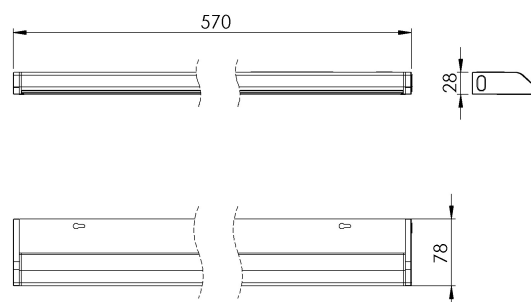

STRIPLIGHT LYSARMATUR VIPPBAR LED 579 MM 3000K

3470302018 · striplight

PRODUKTHØYDEPUNKTER

- LED lysarmatur for plassering under skap
- Vippbar lyskilde
- Med av/på-knapp
- Kobles direkte til 230V
- Til kjøkken, vaskerom eller bad

SPESIFIKASJONER

LED type	SingleWhite
Levetid LED (timer)	30000
Wattage (total)	10
Volt (Vac)	230
Frekvens (Hz)	50Hz
IP-klasse	IP20
CRI verdi	>80
LED farvetemperatur (Kelvin)	3000
Lumen (lyskilde)	1000
Energiklasse (lyskilde)	F
Ledningslengde - input (m)	2
Høyde (mm)	35
Bredde (mm)	579
Dybde (mm)	78

EMBALLASJE OG VEKT

Emballasjehøyde (cm)	59
Emballasjebredde (cm)	10
Emballasjedybde (cm)	3,8
Emballasjevægt (g)	1760

MATERIALER

Farve	Aluminium
Flate	Malet

SPESIFIKASJONER UTVIDET

Innebygget dimmerfunksjon	Nei
Tilkobling	Connector
Antall lyskilder	1
Lyskilder inkludert	Ja
Monteringsbeslag inkludert	Ja
Optisk sensor	nei
Berøringskontroll	Nei