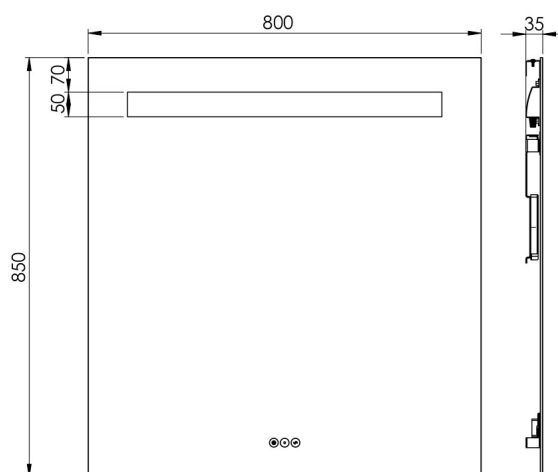

VENICE SPEIL MULTIWHITE® 800X850 MM

3443457440 · Venice

PRODUKTHØYDEPUNKTER

- Få velvære med MultiWhite® som går fra varmt til kaldt lys
- Forlenget lysfelt over hele speilets bredde
- Berøringspanel for å kontrollere fargen og styrken på lyset
- Høy elektronikkvalitet sikrer lang levetid
- Designet med tanke på enkel montering og kan monteres av én person

SPESIFIKASJONER

Levetid LED (timer)	30000
Volt (Vac)	230
Wattage (total)	10,3
IP-klasse	IP44
CRI verdi	>95
Lumen (lyskilde)	600
LED farvetemperatur (Kelvin)	2100-6500
Energiklasse (lyskilde)	F
Safety Film (Yes/No)	Ja
Høyde (mm)	850
Bredde (mm)	800
Dybde (mm)	36
Glass tykkelse (mm)	5

EMBALLASJE OG VEKT

Nettovekt (kg)	9,5
Bruttovekt(kg)	11,5
Emballasjehøyde (cm)	6,5
Emballasjebredde (cm)	86
Emballasjedybde (cm)	91
Emballasjevægt (g)	2000

MATERIALER

Farve	Speil
-------	-------

SPESIFIKASJONER UTVIDET